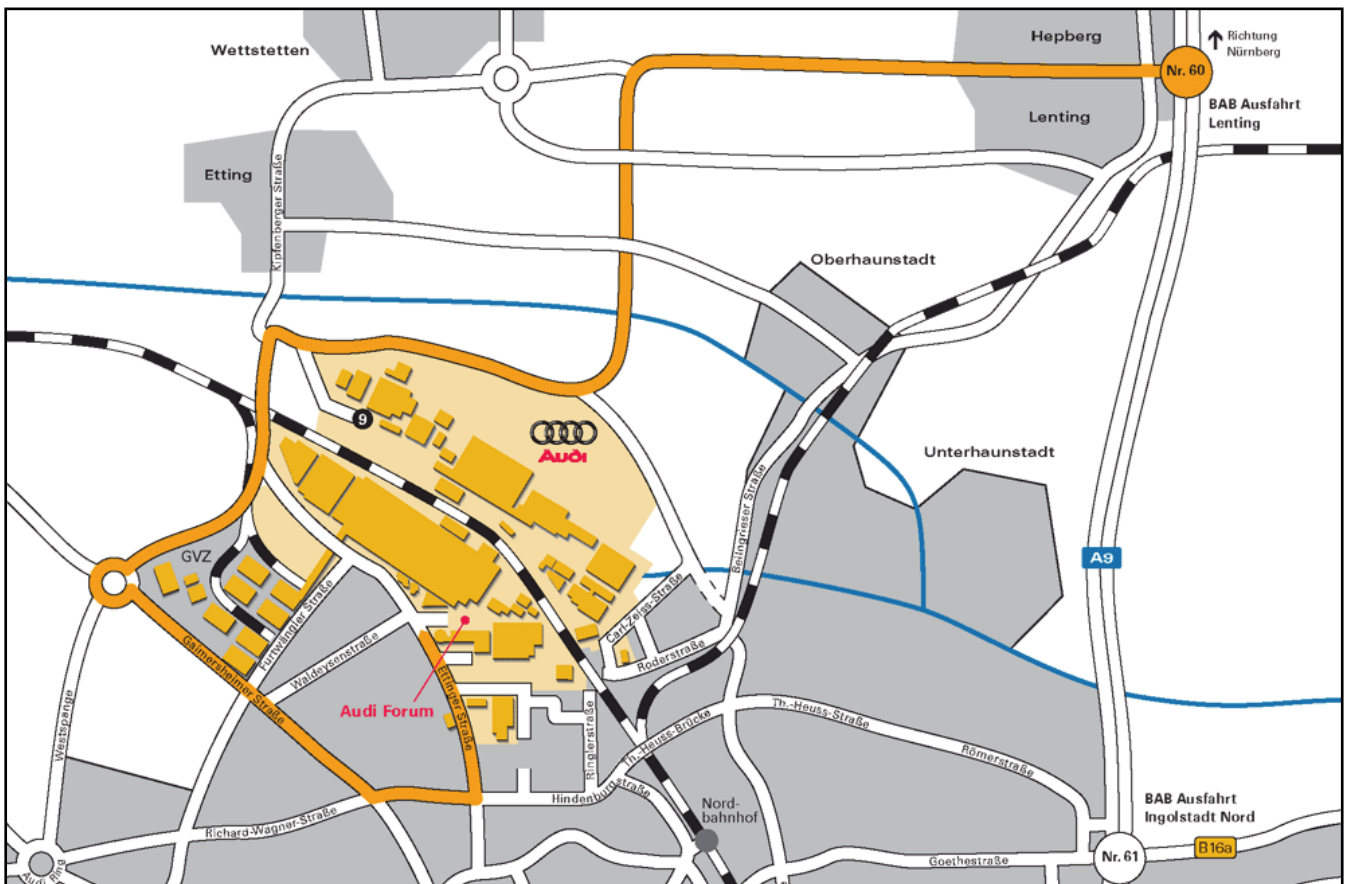

## Anfahrtsbeschreibung

### Mit dem Auto

Autobahn A 9 München-Nürnberg, Ausfahrt Lenting (Nr. 60).  
Folgen Sie den Audi Hinweisschildern "Audi Forum Ingolstadt".  
Kostenlose Parkplätze für Neuwagenabholer, ermäßigte Preise für Besucher  
bei Vorlage einer entsprechenden Einkaufs- oder Verzehrquittung.

### Mit der Bahn

Mit der Bahn bis Ingolstadt Hauptbahnhof.  
Sie erreichen das Audi Forum Ingolstadt per Bus (Linie 11)  
oder Taxi (ca. 5 Kilometer).